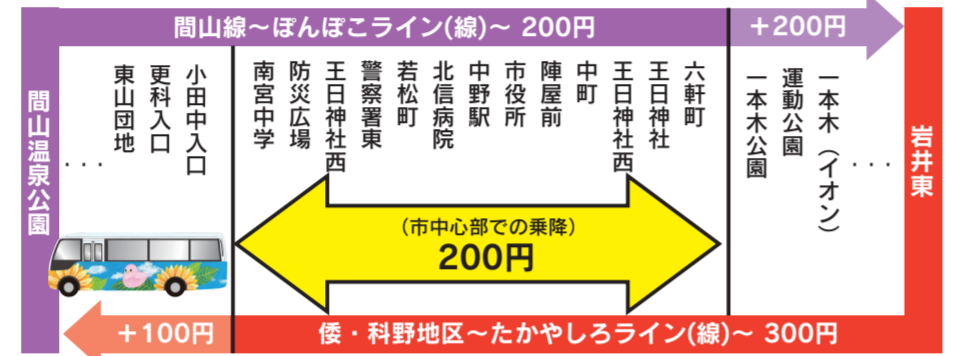

全便=土曜・日曜・祝日及び12月29日～1月3日は運休

豊田地域

三俣 → 上今井					上今井 → 三俣				
バス停	1便	2便	3便	4便	バス停	1便	2便	3便	4便
三俣	8:15	—	—	—	上今井	11:05	—	—	—
道の駅	8:16	—	—	—	替佐駅	11:10	11:03	13:20	13:10
真宝寺	8:18	—	—	—	豊田支所	11:13	—	13:23	—
永田バス停	8:20	—	—	—	笠倉公民館入口	11:17	—	13:27	—
南永江交流センター	8:24	—	—	—	裕生活改善センター	11:25	—	13:35	—
毛野川橋	8:27	—	—	—	豊田支所	11:30	—	13:40	—
穴田バス停	8:30	—	—	—	穴田バス停	11:35	—	13:45	—
豊田支所	8:35	—	—	—	毛野川橋	11:38	—	13:48	—
裕生活改善センター	8:40	—	—	—	南永江交流センター	11:41	—	13:51	—
東山団地	8:48	—	—	—	豊田支所	11:45	—	13:55	—
豊田支所	8:52	—	—	—	真宝寺	11:47	—	13:57	—
替佐駅	8:55	—	—	—	道の駅	11:49	—	13:59	—
上今井	9:00	—	—	—	三俣	11:50	—	14:00	—

全便=土曜・日曜・祝日及び12月29日～1月3日は運休

ふれあいバス料金表

間山線～ほんほライン(線)～ 200円 (乗り継ぎ料金 + 200円)
倭・科野地区～たかやしろライン(線)～ 300円 (乗り継ぎ料金 + 100円)

豊田地域～ふるさとライン(線)～ 200円

『ふれあいバスの利用方法』

- ・ふれあいバスのバス停でお待ちください。
- ・整理券はありませんので、乗車時に運転手へ行き先(バス停名)を伝え、料金をお支払いください。
- ・「間山線」から「倭・科野地区」へ乗り継ぐ場合、「倭・科野地区」から「間山線」へ乗り継ぐ場合には2路線分の利用料金合計400円をお支払いください。
- ・現金のほかシルバー乗車券が利用できます。(長電バスの「定期券」「回数券」は使えません)
- ・障がい者手帳等をお持ちの方は、半額でご利用いただけます。
- ・小学生未満は無料です。

菅線

平成29年10月1日改正

中野駅 → 菅							
バス停	8:25	10:45	12:10	14:00	15:30	17:00	19:15
中野駅	8:25	10:45	12:10	14:00	15:30	17:00	19:15
三好町	8:26	10:46	12:11	14:01	15:31	17:01	19:16
官庁街	8:27	10:47	12:12	14:02	15:32	17:02	19:17
信金前	8:27	10:47	12:12	14:02	15:32	17:02	19:17
中町	8:27	10:47	12:12	14:02	15:32	17:02	19:17
松川大門	8:28	10:48	12:13	14:03	15:33	17:03	19:18
松川駅	8:29	10:49	12:14	14:04	15:34	17:04	19:19
一本木公園	8:30	10:50	12:15	14:05	15:35	17:05	19:20
原町	8:31	10:51	12:16	14:06	15:36	17:06	19:21
運動公園	8:32	10:52	12:17	14:07	15:37	17:07	19:22
イオン中野店前	8:36	10:56	12:21	14:11	15:41	17:11	19:26
一本木	8:37	10:57	12:22	14:12	15:42	17:12	19:27
ツルヤ一本木店前	8:37	10:57	12:22	14:12	15:42	17:12	19:27
荒川	8:38	10:58	12:23	14:13	15:43	17:13	19:28
専福寺	8:39	10:59	12:24	14:14	15:44	17:14	19:29
長元坊団地入口	8:40	11:00	12:25	14:15	15:45	17:15	19:30
荒川	8:42	11:02	12:27	14:17	15:47	17:17	19:32
竹原団地	8:44	11:04	12:29	14:19	15:49	17:19	19:34
沼田駅	8:46	11:06	12:31	14:21	15:51	17:21	19:36
沼田中駅	8:59	↓	12:44	↓	↓	17:34	↓
菅	—	11:25	—	14:40	16:10	—	19:55

菅 → 中野駅							
バス停	7:35	—	11:30	—	14:45	16:15	—
菅	7:35	—	11:30	—	14:45	16:15	—
沼田中駅	—	9:48	—	13:40	—	↓	18:23
竹原駅	7:48	9:58	11:43	13:50	14:58	16:28	18:33
竹原団地	7:50	10:00	11:45	13:52	15:00	16:30	18:35
長元坊団地	7:53	10:03	11:48	13:55	15:03	16:33	18:38
長元坊団地入口	7:54	10:04	11:49	13:56	15:04	16:34	18:39
専福寺	7:55	10:05	11:50	13:57	15:05	16:35	18:40
荒川	7:56	10:06	11:51	13:58	15:06	16:36	18:41
ツルヤ一本木店前	7:56	10:06	11:51	13:58	15:06	16:36	18:41
イオン中野店前	8:00	10:10	11:55	14:02	15:10	16:40	18:45
一本木	8:01	10:11	11:56	14:03	15:11	16:41	18:46
運動公園	8:02	10:12	11:57	14:04	15:12	16:42	18:47
原町	8:03	10:13	11:58	14:05	15:13	16:43	18:48
一本木公園	8:04	10:14	11:59	14:06	15:14	16:44	18:49
松川駅	8:05	10:15	12:00	14:07	15:15	16:45	18:50
松川大門	8:06	10:16	12:01	14:08	15:16	16:46	18:51
中町	8:07	10:17	12:02	14:09	15:17	16:47	18:52
信金前	8:08	10:18	12:03	14:10	15:18	16:48	18:53
官庁街	8:09	10:19	12:04	14:11	15:19	16:49	18:54
三好町	8:10	10:20	12:05	14:12	15:20	16:50	18:55
中野駅	8:15	10:25	12:10	14:17	15:25	16:55	19:00

全便 土曜・日曜・祝日、12月29日～1月3日は運休

永田線

平成29年10月1日改正